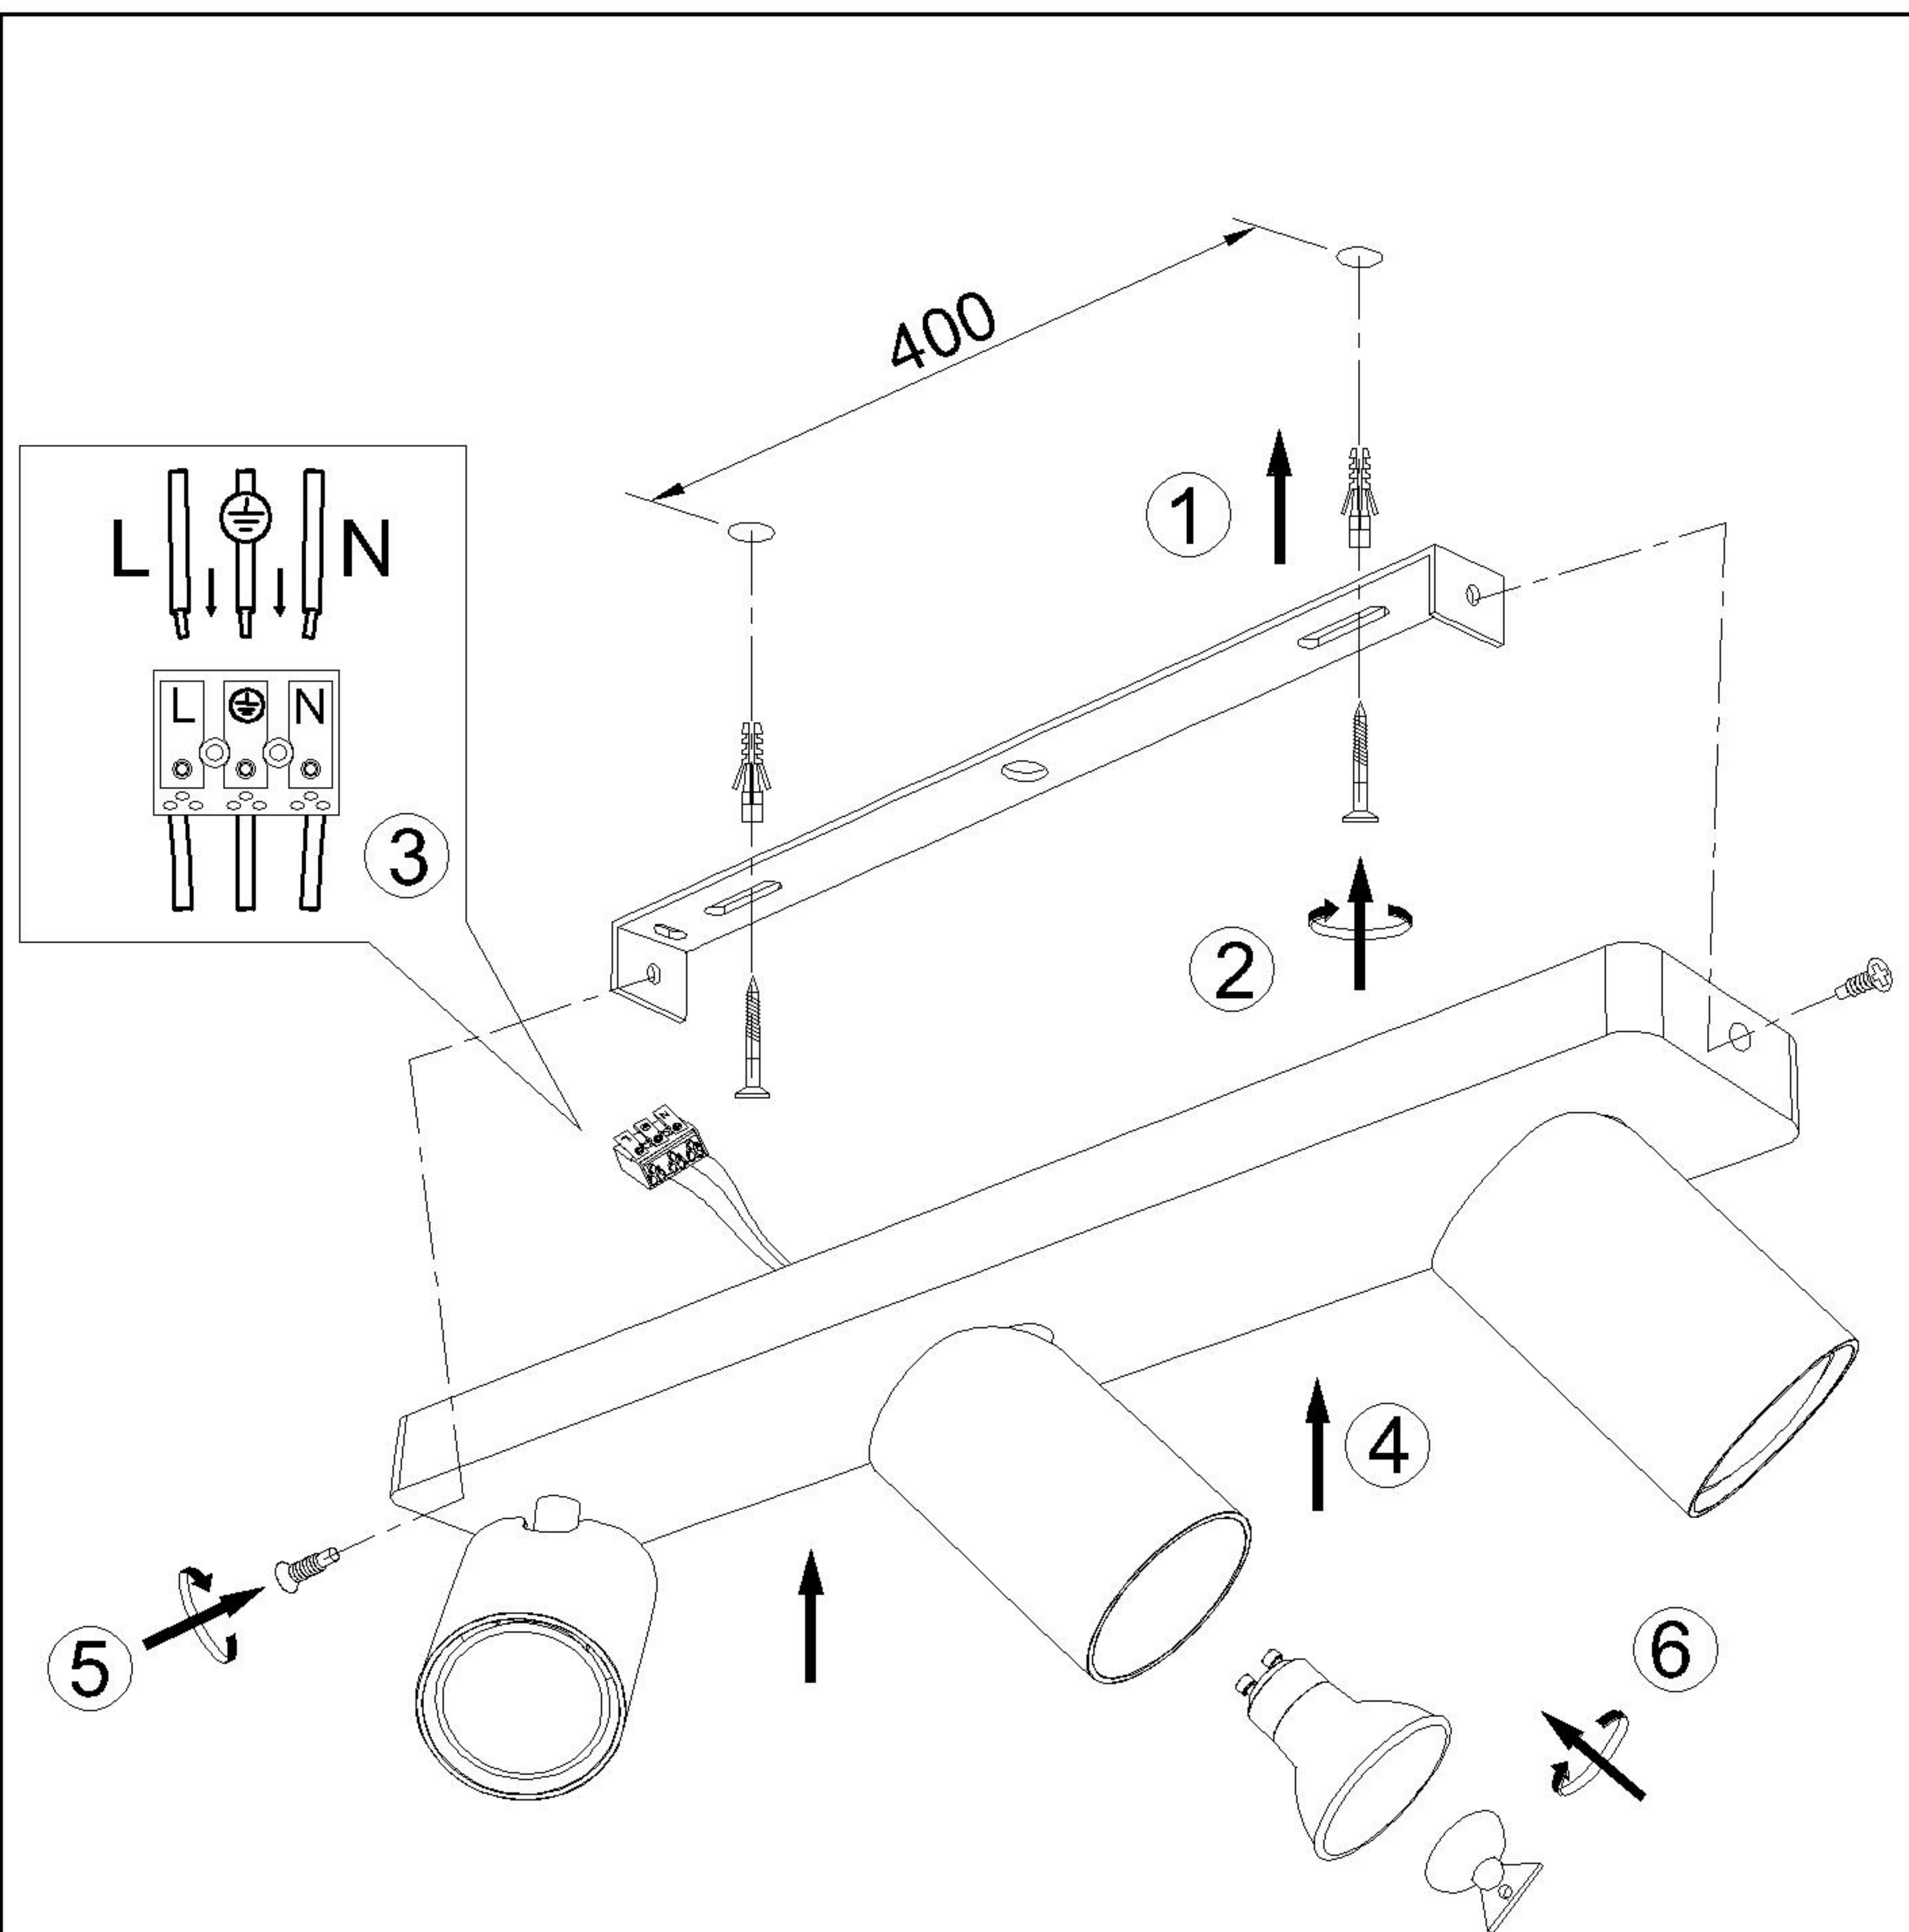

Assembly Instructions / Instrucciones De Montaje

GU10 - 3 x MAX 10W / NO INCL.
220-240V~ 50/60Hz

NOTE:

- 1: This lighting is only for indoor use.
- 2: Do not switch on before assembling.
- 3: Let the bulb cool down before removing it.

NOTA:

- 1: Esta lámpara solo podrá utilizarse en interior.
- 2: No enchufe la lámpara antes de montarla.
- 3: Antes de cambiar la bombilla, apáguela y espere a que se enfríe.

REF: 6281

m  ntra