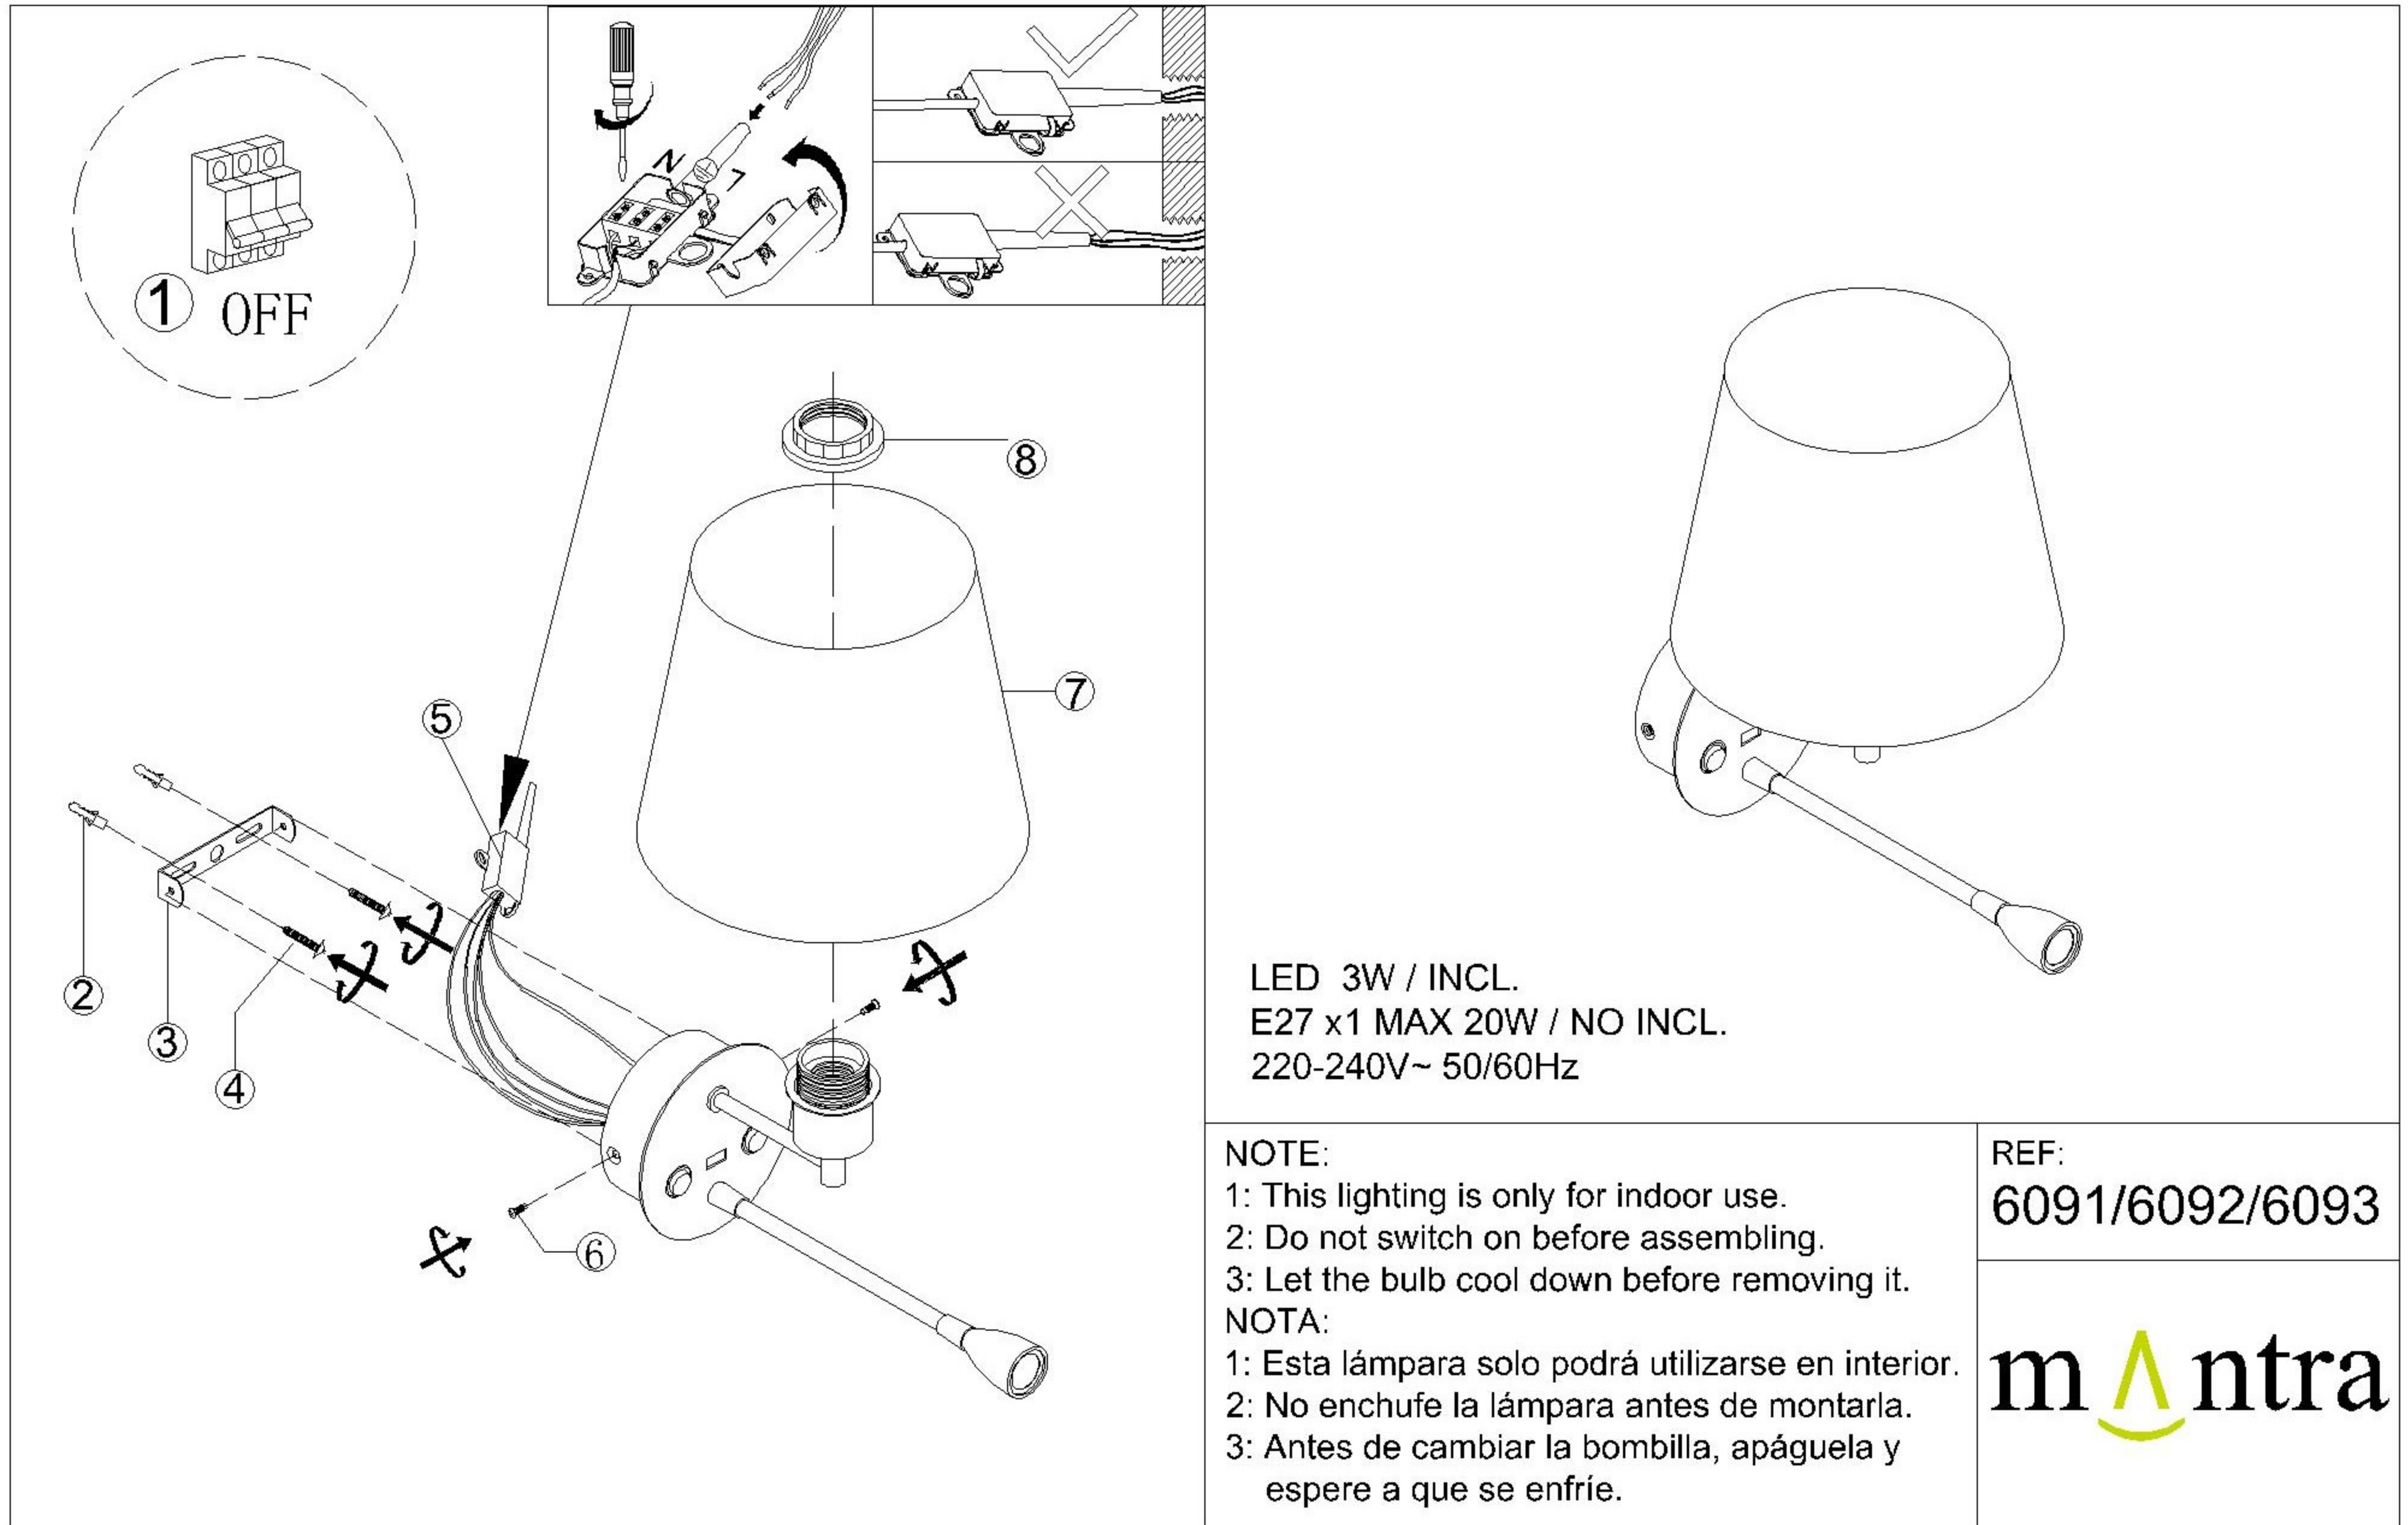

Assembly Instructions / Instrucciones De Montaje

LED 3W / INCL.
E27 x1 MAX 20W / NO INCL.
220-240V~ 50/60Hz

NOTE:

- 1: This lighting is only for indoor use.
- 2: Do not switch on before assembling.
- 3: Let the bulb cool down before removing it.

NOTA:

- 1: Esta lámpara solo podrá utilizarse en interior.
- 2: No enchufe la lámpara antes de montarla.
- 3: Antes de cambiar la bombilla, apáguela y espere a que se enfríe.

REF:

6091/6092/6093

m ntra