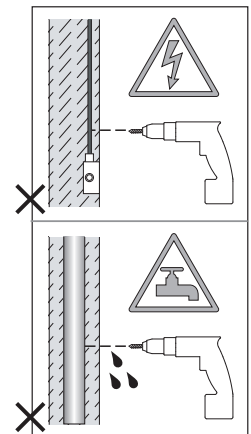

Cavo positivo: normalmente marrone o rosso
Cavo neutro: normalmente blu o nero
Cavo terra: normalmente verde o giallo

FR

LIRE ATTENTIVEMENT LES INSTRUCTIONS
AVANT DE COMMENCER LE MONTAGE

Phase: Normalement Brun / Rouge
Neutre: Normalement Bleu / Noir
Terre: Normalement Vert / Jaune

DE

LESEN SIE BITTE DIE ANWEISUNGEN
SORGFÄLTIG DURCH, BEVOR SIE MIT DEM
ZUSAMMENBAUEN BEGINNEN

Phase: Normalerweise Braun / Rot
Nulleiter: Normalerweise Blau / Schwarz
Erde: Normalerweise Grün / Gelb

NOT INCLUDED - NON INCLUS - NON INCLUSO - NICHT ENTHALTEN

E27
Ø35
L190mm

FOR WALL USE ONLY
Usage mural uniquement
Solo per uso a parete
Nur zur Verwendung als Wandleuchte

1

TURN OFF POWER
Couper Le Courant! /
Spegner La Corrente! /
Strom Abshalten!

3

UP
HAUT
SU
OBEN