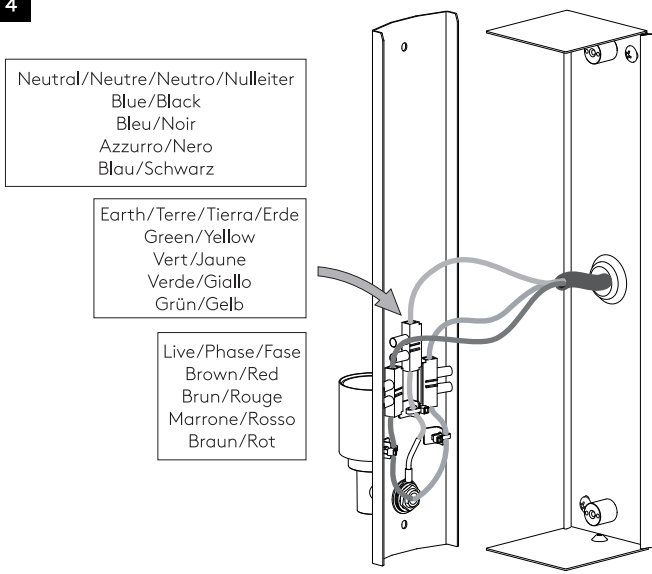

DE

LESEN SIE BITTE DIE ANWEISUNGEN
SORGFÄLTIG DURCH, BEVOR SIE MIT DEM
ZUSAMMENBAUEN BEGINNEN

Phase: Normalerweise Braun / Rot
Nulleiter: Normalerweise Blau / Schwarz
Erde: Normalerweise Grün / Gelb

NOT INCLUDED - NON INCLUS - NON INCLUSO - NICHT ENTHALTEN

E27
Ø35
L190mm

FOR WALL USE ONLY
Usage mural uniquement
Solo per uso a parete
Nur zur Verwendung als Wandleuchte

1

TURN OFF POWER
Couper Le Courant! /
Spegner La Corrente! /
Strom Abshalten!

3

UP
HAUT
SU
OBEN

2

4

Neutral/Neutre/Neutro/Nulleiter
Blue/Black
Bleu/Noir
Azzurro/Nero
Blau/Schwarz

Earth/Terre/Tierra/Erde
Green/Yellow
Vert/Jaune
Verde/Giallo
Grün/Gelb

Live/Phase/Fase
Brown/Red
Brun/Rouge
Marrone/Rosso
Braun/Rot