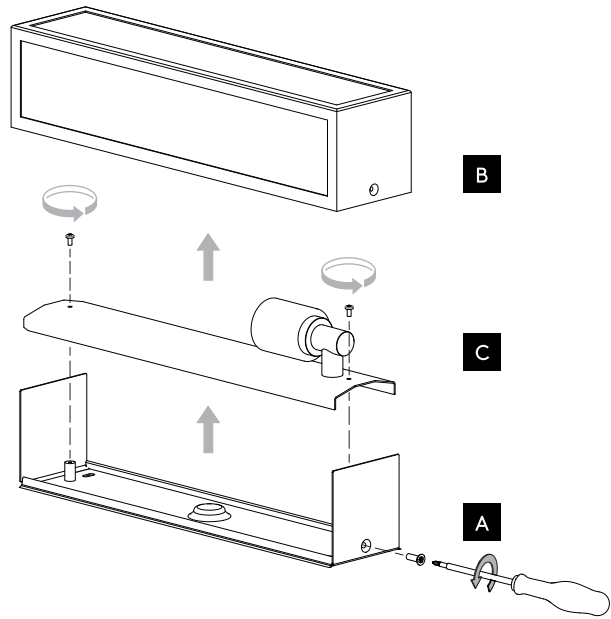

1

TURN OFF POWER
Couper Le Courant! /
Spegner La Corrente! /
Strom Abshalten!

3

UP
HAUT
SU
OBEN

2

4

Neutral/Neutre/Neutro/Nulleiter
Blue/Black
Bleu/Noir
Azzurro/Nero
Blau/Schwarz

Earth/Terre/Tierra/Erde
Green/Yellow
Vert/Jaune
Verde/Giallo
Grün/Gelb

Live/Phase/Fase
Brown/Red
Brun/Rouge
Marrone/Rosso
Braun/Rot

5

6