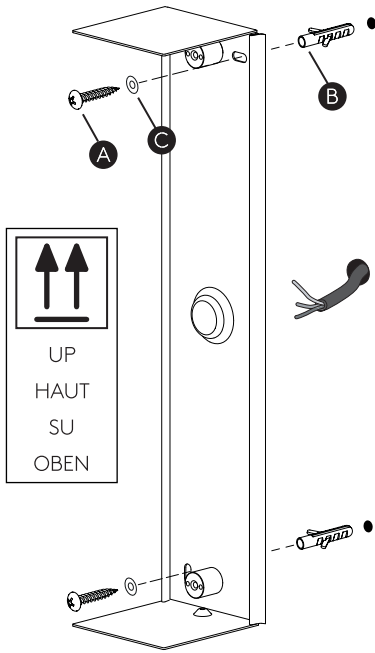

E27
Ø35
L190mm

FOR WALL USE ONLY
Usage mural uniquement
Solo per uso a parete
Nur zur Verwendung als Wandleuchte

1

TURN OFF POWER
Couper Le Courant! /
Spegner La Corrente! /
Strom Abshalten!

3

UP
HAUT
SU
OBEN