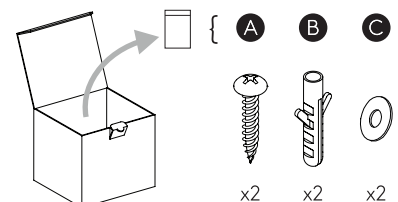

DE

LESEN SIE BITTE DIE ANWEISUNGEN
SORGFÄLTIG DURCH, BEVOR SIE MIT DEM
ZUSAMMENBAUEN BEGINNEN

Phase: Normalerweise Braun / Rot
Nulleiter: Normalerweise Blau / Schwarz
Erde: Normalerweise Grün / Gelb

NOT INCLUDED - NON INCLUS - NON INCLUSO - NICHT ENTHALTEN

E27
Ø35
L190mm

FOR WALL USE ONLY
Usage mural uniquement
Solo per uso a parete
Nur zur Verwendung als Wandleuchte

1

TURN OFF POWER
Couper Le Courant! /
Spegner La Corrente! /
Strom Abshalten!

3

UP
HAUT
SU
OBEN