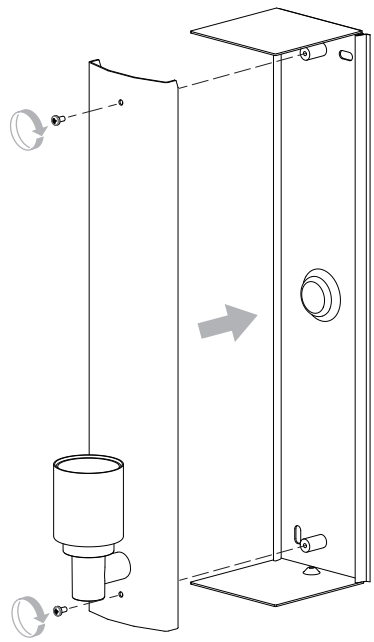

1

TURN OFF POWER
Couper Le Courant! /
Spegner La Corrente! /
Strom Abshalten!

3

UP
HAUT
SU
OBEN

2

4

Neutral/Neutre/Neutro/Nulleiter
Blue/Black
Bleu/Noir
Azzurro/Nero
Blau/Schwarz

Earth/Terre/Tierra/Erde
Green/Yellow
Vert/Jaune
Verde/Giallo
Grün/Gelb

Live/Phase/Fase
Brown/Red
Brun/Rouge
Marrone/Rosso
Braun/Rot

5

6