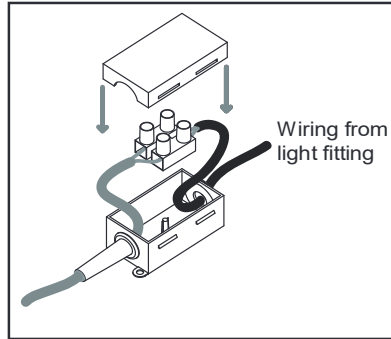

Phase : au repos Brun / Rouge
Neutre : au repos Bleu / Noir

Espanol

Leer atentamente las instrucciones antes de comenzar el montaje

Fase : en reposo Marron / Rojo
Neutro : en reposo Azul / Negro

Deutsch

Lesen Sie bitte die Anweisungen sorgfältig durch, bevor Sie mit dem Zusammenbauen beginnen

Phase : Ruhestellung Braun / Rot
Nulleiter : Ruhestellung Blau / Schwarz

2