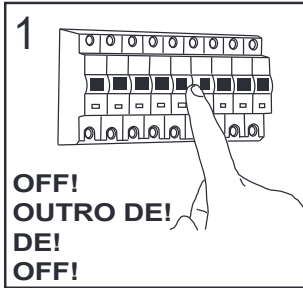

English

Please read instructions carefully before commencing assembly

Live : Normally Brown / Red
Neutral : Normally Blue / Black

Francais

Lire attentivement les instructions avant de commencer le montage

Phase : au repos Brun / Rouge
Neutre : au repos Bleu / Noir

Espanol

Leer atentamente las instrucciones antes de comenzar el montaje

Fase : en reposo Marron / Rojo
Neutro : en reposo Azul / Negro

Deutsch

Lesen Sie bitte die Anweisungen sorgfältig durch, bevor Sie mit dem Zusammenbauen beginnen

Phase : Ruhestellung Braun / Rot
Nulleiter : Ruhestellung Blau / Schwarz

2