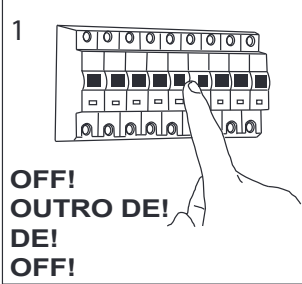

English

Please read instructions carefully before commencing assembly

Live : Normally Brown / Red
Neutral : Normally Blue / Black
Earth : Normally Green / Yellow

Francais

Lire attentivement les instructions avant de commencer le montage

Phase : au repos Brun / Rouge
Neutre : au repos Bleu / Noir
Terre : au repos Vert / Jaune

Espanol

Leer atentamente las instrucciones antes de comenzar el montaje

Fase : en reposo Marron / Rojo
Neutro : en reposo Azul / Negro
Tierra : en reposo Verde / Amarillo

Deutsch

Lesen Sie bitte die Anweisungen sorgfältig durch, bevor Sie mit dem Zusammenbauen beginnen

Phase : Ruhestellung Braun / Rot
Nulleiter : Ruhestellung Blau / Schwarz
Erde : Grün / Gelb

2

3

5mm

4

5