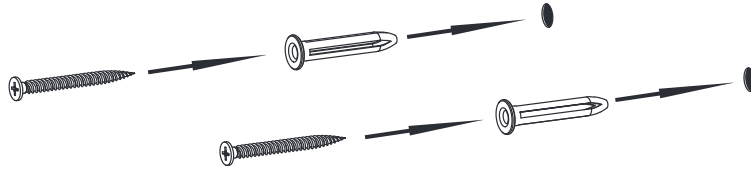

English

Please read instructions carefully before commencing assembly

Live : Normally Brown / Red
Neutral : Normally Blue / Black
Earth : Normally Green / Yellow

Francais

Lire attentivement les instructions avant de commencer le montage

Phase : au repos Brun / Rouge
Neutre : au repos Bleu / Noir
Terre : au repos Vert / Jaune

Espanol

Leer atentamente las instrucciones antes de comenzar el montaje

Fase : en reposo Marron / Rojo
Neutro : en reposo Azul / Negro
Tierra : en reposo Verde / Amarillo

Deutsch

Lesen Sie bitte die Anweisungen sorgfältig durch, bevor Sie mit dem Zusammenbauen beginnen

Phase : Ruhestellung Braun / Rot
Nulleiter : Ruhestellung Blau / Schwarz
Erde : Grün / Gelb

2

3

5mm

4

5