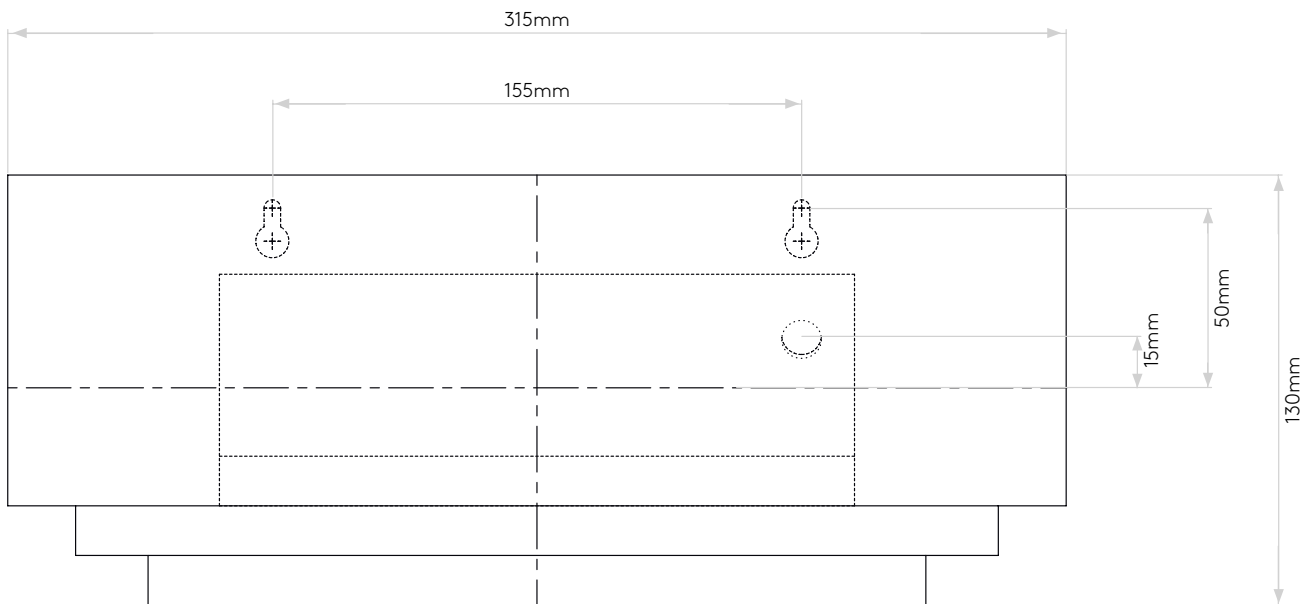

PRODUCT ELEVATIONS

Please note that some dimensions may vary slightly due to manufacturing tolerances, this includes cable entry and fixing holes

Veuillez noter que certaines dimensions peuvent varier légèrement en raison des tolérances de fabrication, y compris l'entrée de câble et les trous de fixation.

Bitte beachten Sie, dass die Maße Fertigungstoleranzen unterliegen und daher in geringem Umfang von der angegebenen Größe abweichen können. Dies gilt auch für Kabeleingänge und Befestigungslöcher.

Si prega notare che possono esserci piccole variazioni in alcune dimensioni dovute alle tolleranze di produzione, queste includono l'ingresso del cavo e i fori di fissaggio.