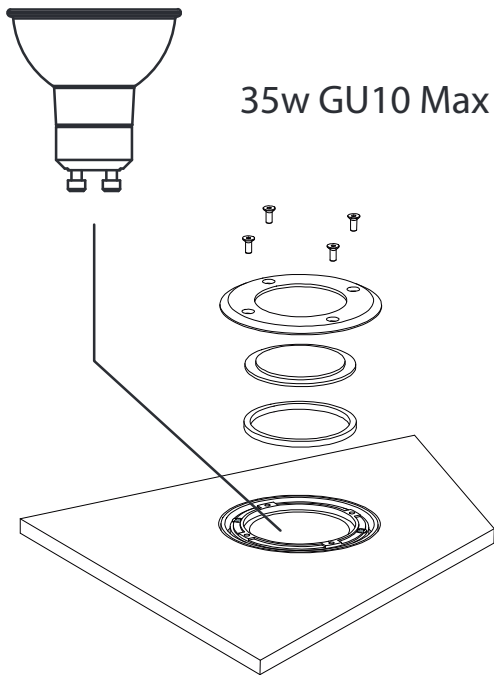

I

! Will get hot in use
Chauffe pendant l'utilisation
Calentiento durante la utilizacion
● Wird während der Benutzung heiß