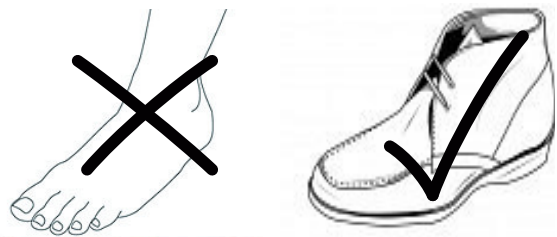

I

! Will get hot in use
Chauffe pendant l'utilisation
Calentiento durante la utilizacion
● Wird während der Benutzung heiß