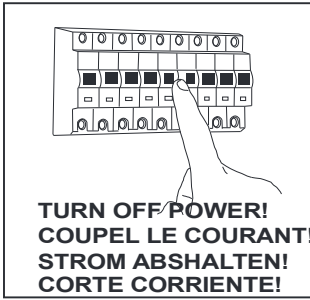

I

! Will get hot in use
Chauffe pendant l'utilisation
Calentiento durante la utilizacion
● Wird während der Benutzung heiß