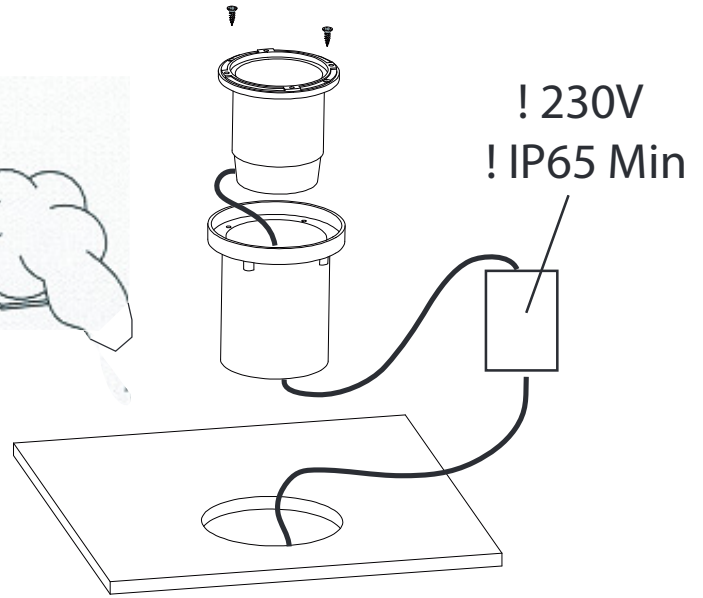

I

! Will get hot in use
Chauffe pendant l'utilisation
Calentiento durante la utilizacion
● Wird während der Benutzung heiß