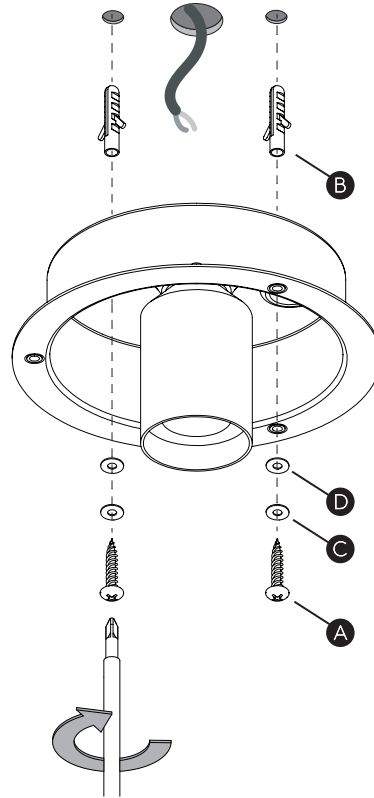

Cavo positivo: normalmente marrone o rosso  
Cavo neutro: normalmente blu o nero  
Cavo terra: normalmente verde o giallo

**FR**

LIRE ATTENTIVEMENT LES INSTRUCTIONS  
AVANT DE COMMENCER LE MONTAGE

Phase: Normalement Brun / Rouge  
Neutre: Normalement Bleu / Noir  
Terre: Normalement Vert / Jaune

**DE**

LESEN SIE BITTE DIE ANWEISUNGEN  
SORGFÄLTIG DURCH, BEVOR SIE MIT DEM  
ZUSAMMENBAUEN BEGINNEN

Phase: Normalerweise Braun / Rot  
Nulleiter: Normalerweise Blau / Schwarz  
Erde: Normalerweise Grün / Gelb

**FOR CEILING USE ONLY**  
Seulement pour montage au plafond  
Da utilizzarsi solo al soffitto  
Nur für den Deckengebrauch

1

TURN OFF POWER  
 Couper le courant! /  
 Spegner la corrente! /  
 Strom Abshalten!

2

3

WIRING FROM PRODUCT /  
 Fil de produit /  
 Cavo dal prodotto /  
 Beleuchtungskabel

4

5

6