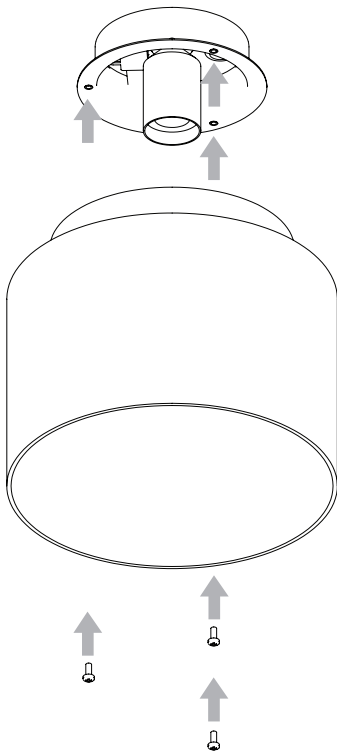

Cavo positivo: normalmente marrone o rosso  
Cavo neutro: normalmente blu o nero  
Cavo terra: normalmente verde o giallo

**FR**

LIRE ATTENTIVEMENT LES INSTRUCTIONS  
AVANT DE COMMENCER LE MONTAGE

Phase: Normalement Brun / Rouge  
Neutre: Normalement Bleu / Noir  
Terre: Normalement Vert / Jaune

**DE**

LESEN SIE BITTE DIE ANWEISUNGEN  
SORGFÄLTIG DURCH, BEVOR SIE MIT DEM  
ZUSAMMENBAUEN BEGINNEN

Phase: Normalerweise Braun / Rot  
Nulleiter: Normalerweise Blau / Schwarz  
Erde: Normalerweise Grün / Gelb

2

3

WIRING FROM PRODUCT /  
 Fil de produit /  
 Cavo dal prodotto /  
 Beleuchtungskabel

4

5

6