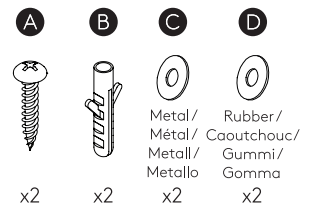

FOR CEILING USE ONLY
Seulement pour montage au plafond
Da utilizzarsi solo al soffitto
Nur für den Deckengebrauch