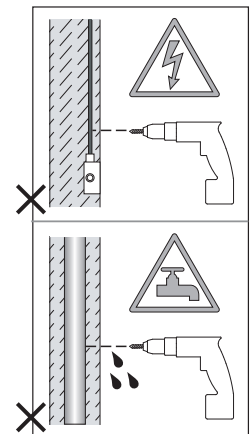

Cavo positivo: normalmente marrone o rosso  
Cavo neutro: normalmente blu o nero  
Cavo terra: normalmente verde o giallo

**FR**

LIRE ATTENTIVEMENT LES INSTRUCTIONS  
AVANT DE COMMENCER LE MONTAGE

Phase: Normalement Brun / Rouge  
Neutre: Normalement Bleu / Noir  
Terre: Normalement Vert / Jaune

**DE**

LESEN SIE BITTE DIE ANWEISUNGEN  
SORGFÄLTIG DURCH, BEVOR SIE MIT DEM  
ZUSAMMENBAUEN BEGINNEN

Phase: Normalerweise Braun / Rot  
Nulleiter: Normalerweise Blau / Schwarz  
Erde: Normalerweise Grün / Gelb