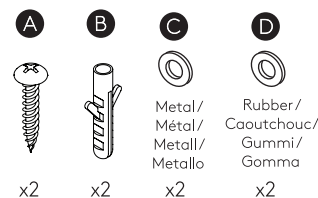

COMO TWIN

8484 / SKU 1282005

astro

GB PLEASE READ THE INSTRUCTIONS CAREFULLY
BEFORE COMMENCING ASSEMBLY

Live: Normally Brown / Red
Neutral: Normally Blue / Black
Earth: Normally Green / Yellow

FR LIRE ATTENTIVEMENT LES INSTRUCTIONS
AVANT DE COMMENCER LE MONTAGE

Phase: Normalement Brun / Rouge
Neutre: Normalement Bleu / Noir
Terre: Normalement Vert / Jaune

IT LEGGERE ATTENTAMENTE LE ISTRUZIONI
PRIMA DI COMINCIARE L'ASSEMBLAGGIO

Cavo positivo: normalmente marrone o rosso
Cavo neutro: normalmente blu o nero
Cavo terra: normalmente verde o giallo

DE LESEN SIE BITTE DIE ANWEISUNGEN
SORGFÄLTIG DURCH, BEVOR SIE MIT DEM
ZUSAMMENBAUEN BEGINNEN

Phase: Normalerweise Braun / Rot
Nulleiter: Normalerweise Blau / Schwarz
Erde: Normalerweise Grün / Gelb

FOR WALL USE ONLY
Usage mural uniquement
Solo per uso a parete
Nur zur Verwendung als Wandleuchte