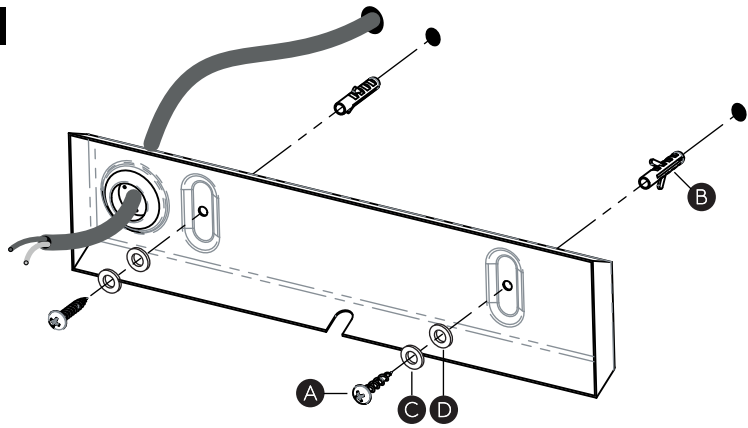

DE LESEN SIE BITTE DIE ANWEISUNGEN
SORGFÄLTIG DURCH, BEVOR SIE MIT DEM
ZUSAMMENBAUEN BEGINNEN

Phase: Normalerweise Braun / Rot
Nulleiter: Normalerweise Blau / Schwarz
Erde: Normalerweise Grün / Gelb

FOR WALL USE ONLY
Usage mural uniquement
Solo per uso a parete
Nur zur Verwendung als Wandleuchte

1

TURN OFF POWER

Couper Le Courant! / Spegnere La Corrente! /
Strom Abshaken!

2

3

Wiring from light fitting /
Fil d'eclairage /
Hilo de alumbrado /
Beleuchtungskabel

4

5