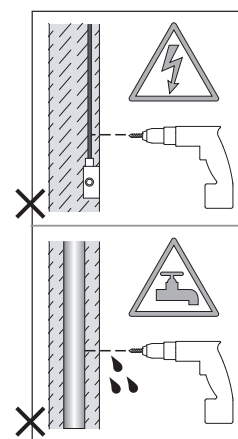

COMO TWIN

8484 / SKU 1282005

astro

GB PLEASE READ THE INSTRUCTIONS CAREFULLY
BEFORE COMMENCING ASSEMBLY

Live: Normally Brown / Red
Neutral: Normally Blue / Black
Earth: Normally Green / Yellow

FR LIRE ATTENTIVEMENT LES INSTRUCTIONS
AVANT DE COMMENCER LE MONTAGE

Phase: Normalement Brun / Rouge
Neutre: Normalement Bleu / Noir
Terre: Normalement Vert / Jaune

IT LEGGERE ATTENTAMENTE LE ISTRUZIONI
PRIMA DI COMINCIARE L'ASSEMBLAGGIO

Cavo positivo: normalmente marrone o rosso
Cavo neutro: normalmente blu o nero
Cavo terra: normalmente verde o giallo

DE LESEN SIE BITTE DIE ANWEISUNGEN
SORGFÄLTIG DURCH, BEVOR SIE MIT DEM
ZUSAMMENBAUEN BEGINNEN

Phase: Normalerweise Braun / Rot
Nulleiter: Normalerweise Blau / Schwarz
Erde: Normalerweise Grün / Gelb

FOR WALL USE ONLY
Usage mural uniquement
Solo per uso a parete
Nur zur Verwendung als Wandleuchte