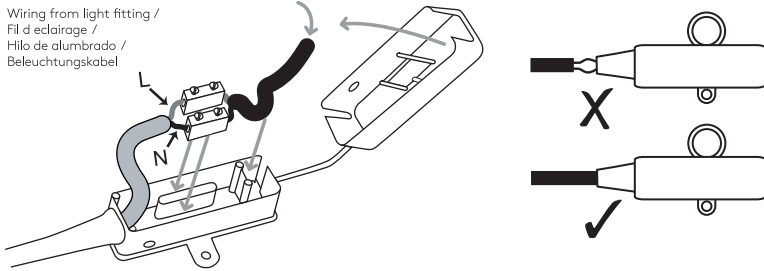

DE LESEN SIE BITTE DIE ANWEISUNGEN
SORGFÄLTIG DURCH, BEVOR SIE MIT DEM
ZUSAMMENBAUEN BEGINNEN

Phase: Normalerweise Braun / Rot
Nulleiter: Normalerweise Blau / Schwarz
Erde: Normalerweise Grün / Gelb

FOR WALL USE ONLY
Usage mural uniquement
Solo per uso a parete
Nur zur Verwendung als Wandleuchte

1

TURN OFF POWER

Couper Le Courant! / Spegnere La Corrente! /
Strom Abshaken!

2

3

Wiring from light fitting /
Fil d'eclairage /
Hilo de alumbrado /
Beleuchtungskabel

4

5