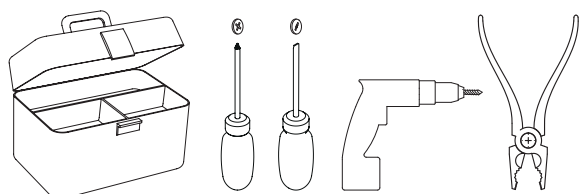

COMO TWIN

8484 / SKU 1282005

astro

GB PLEASE READ THE INSTRUCTIONS CAREFULLY
BEFORE COMMENCING ASSEMBLY

Live: Normally Brown / Red
Neutral: Normally Blue / Black
Earth: Normally Green / Yellow

FR LIRE ATTENTIVEMENT LES INSTRUCTIONS
AVANT DE COMMENCER LE MONTAGE

Phase: Normalement Brun / Rouge
Neutre: Normalement Bleu / Noir
Terre: Normalement Vert / Jaune

IT LEGGERE ATTENTAMENTE LE ISTRUZIONI
PRIMA DI COMINCIARE L'ASSEMBLAGGIO

Cavo positivo: normalmente marrone o rosso
Cavo neutro: normalmente blu o nero
Cavo terra: normalmente verde o giallo

DE LESEN SIE BITTE DIE ANWEISUNGEN
SORGFÄLTIG DURCH, BEVOR SIE MIT DEM
ZUSAMMENBAUEN BEGINNEN

Phase: Normalerweise Braun / Rot
Nulleiter: Normalerweise Blau / Schwarz
Erde: Normalerweise Grün / Gelb

FOR WALL USE ONLY
Usage mural uniquement
Solo per uso a parete
Nur zur Verwendung als Wandleuchte